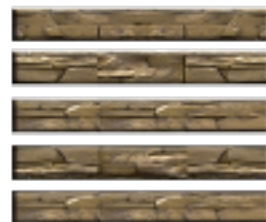

PIEDRA ZAPALA: **DOLAR \$26**

4 PIEZAS DE
10 X 40 X 2 CM

PIEDRA SIMIL BLOQUE: **DOLAR \$26**

2 PIEZAS DE
20 X 40 X 2 CM

PIEDRA SAN JUAN: **DOLAR \$26**

2 PIEZAS DE
20 X 40 X 2 CM

LAJA SAN LUÍS 20 X 40: **DOLAR \$26**

2 PIEZAS DE
20 X 40 X 2 CM

TRAVERTINO 20 X 40: **DOLAR \$26**

2 PIEZAS DE
20 X 40 X 2 CM

PIEDRA MONTANA: DOLAR \$110

4 PIEZAS DE
12,5 X 50 X 4 CM

PIEDRA SCALA: DOLAR \$110

5 PIEZAS DE
10 X 50 X 5 CM

PIEDRA ARDESIA: DOLAR \$110

4 PIEZAS DE
12,5 X 50 X 5 CM

LAJA LIBRILLO: DOLAR \$110

4 PIEZAS DE
12,5 X 50 X 4 CM

PIEDRA MURO: DOLAR \$110

2 PIEZAS DE 25 X 50 X 4 CM

PIEDRA VELIA: DOLAR \$110

8 PIEZAS 5 CM
DE ESPESOR

PIEDRA TOSCANA: DOLAR \$110