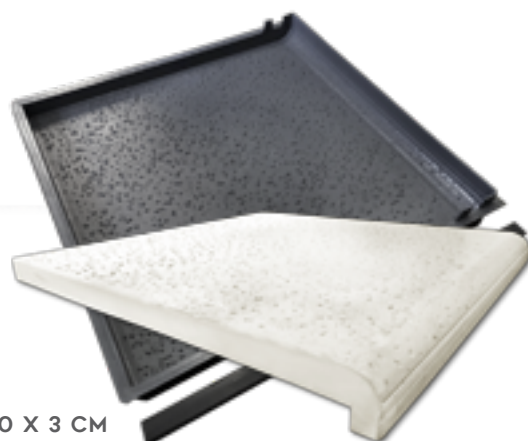

SOLARIUM: **DOLAR \$38**

50 X 50 X 3 CM

BORDE BALLENA: **DOLAR \$47**

3 CM DE
ESPESOR

50 X 50 X 3 CM

DECK TRAVERTINO: **DOLAR \$38**

50 X 50 X 3 CM

BORDE L: **DOLAR \$54**

50 X 50 X 3 CM

ESQUINERO: **DOLAR \$62**

50 X 50 X 3 CM

ARCO ROMANO 3 MTS:
DOLAR \$34

4 CM DE ESPESOR

6 CM DE ESPESOR

3,5 CM DE ESPESOR

50 X 30 X 22,5 CM