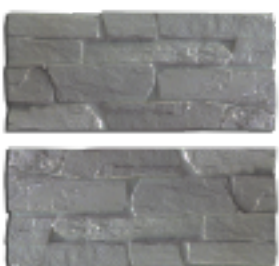

PIEDRA ZAPALA: **DOLAR \$26**

4 PIEZAS DE
10 X 40 X 2 CM

PIEDRA SIMIL BLOQUE: **DOLAR \$26**

2 PIEZAS DE
20 X 40 X 2 CM

PIEDRA SAN JUAN: **DOLAR \$26**

2 PIEZAS DE
20 X 40 X 2 CM

LAJA SAN LUÍS 20 X 40: **DOLAR \$26**

2 PIEZAS DE
20 X 40 X 2 CM

TRAVERTINO 20 X 40: **DOLAR \$26**

2 PIEZAS DE
20 X 40 X 2 CM

PIEDRA MONTANA: DOLAR \$110

4 PIEZAS DE
12,5 X 50 X 4 CM

PIEDRA SCALA: DOLAR \$110

5 PIEZAS DE
10 X 50 X 5 CM

PIEDRA ARDESIA: DOLAR \$110

4 PIEZAS DE
12,5 X 50 X 5 CM

LAJA LIBRILLO: DOLAR \$110

4 PIEZAS DE
12,5 X 50 X 4 CM

PIEDRA MURO: DOLAR \$110

2 PIEZAS DE 25 X 50 X 4 CM

PIEDRA VELIA: DOLAR \$110

8 PIEZAS 5 CM
DE ESPESOR

PIEDRA TOSCANA: DOLAR \$110