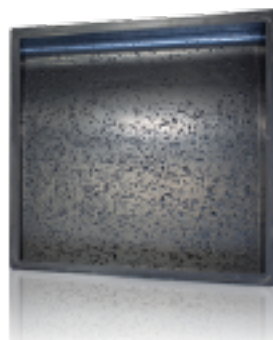

30 X 30 X 2 CM

PRISMA: **DOLAR \$45**

30 X 30 X 2 CM

DUNA: **DOLAR \$45**

30 X 30 X 2 CM

ROBLOX: **DOLAR \$45**

30 X 30 X 2 CM

BALÓN: **DOLAR \$45**

30 X 30 X 2 CM

MADERA PETRIFICADA: **DOLAR \$34**

4 PIEZAS DE
12,5 X 50 X 3 CM

MADERA TARUGADA: **DOLAR \$34**

4 PIEZAS DE
12,5 X 50 X 3 CM

DURMIENTE PINEA (ALFOMBRA):
DOLAR \$100

DURMIENTE LAPACHO (ALFOMBRA):
DOLAR \$100

SOLARIUM: **DOLAR \$38**

50 X 50 X 3 CM

BORDE BALLENA: **DOLAR \$47**

3 CM DE
ESPESOR

50 X 50 X 3 CM

DECK TRAVERTINO: **DOLAR \$38**

50 X 50 X 3 CM

BORDE L: **DOLAR \$54**