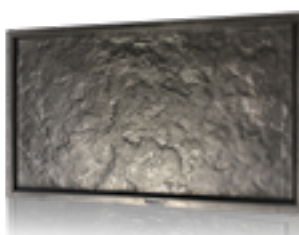

12 PIEZAS DE
8 X 25 X 3 CM

PIEDRA LORETO: **DOLAR \$61**

30 X 50 X 2 CM

3D WAVE: **DOLAR \$61**

30 X 50 X 2 CM

PIEDRA SIENA: **DOLAR \$61**

30 X 50 X 2 CM

PIEDRA MAR DEL PLATA: **DOLAR \$61**