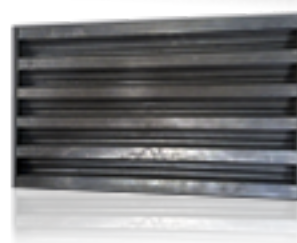

30 X 50 X 2 CM

TRAVERTINO: **DOLAR \$61**

30 X 50 X 2 CM

PIEDRA PARÍS: **DOLAR \$61**

30 X 50 X 2 CM

LISO: **DOLAR \$61**

30 X 50 X 2 CM

MADERA LEGNO: **DOLAR \$61**