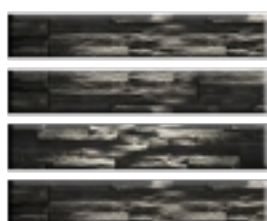

PIEDRA ARDESIA: DOLAR $110