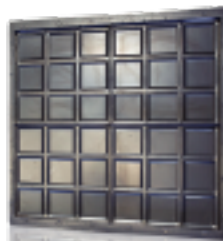

VAINILLA 4 PANES: DOLAR \$22

40 X 40 X 2 CM

VAINILLA 6 PANES: DOLAR \$22

40 X 40 X 2 CM

VAINILLA 9 PANES: DOLAR \$22

40 X 40 X 2 CM

VAINILLA 64 PANES: DOLAR \$22

40 X 40 X 2 CM

LISO: **DOLAR \$22**

40 X 40 X 2 CM

ANTI DESLIZANTE: **DOLAR \$22**

40 X 40 X 2 CM

CERÁMICA BRASILEIRA: **DOLAR \$22**

40 X 40 X 2 CM

PIEDRA RIOJANA: **DOLAR \$22**

40 X 40 X 2 CM