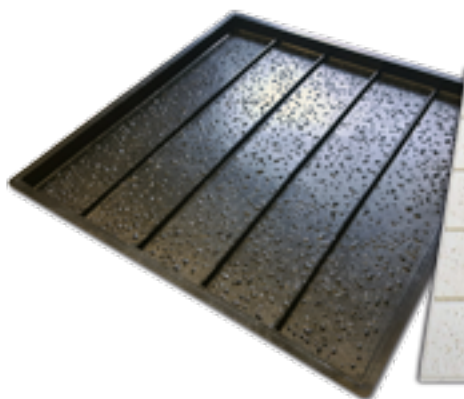

SOLARIUM: **DOLAR \$38**

50 X 50 X 3 CM

BORDE BALLENA: **DOLAR \$47**

3 CM DE
ESPESOR

50 X 50 X 3 CM

DECK TRAVERTINO: **DOLAR \$38**

50 X 50 X 3 CM

BORDE L: **DOLAR \$54**

50 X 50 X 3 CM

ESQUINERO: **DOLAR \$62**

50 X 50 X 3 CM

ARCO ROMANO 3 MTS:
DOLAR \$34

4 CM DE ESPESOR

6 CM DE ESPESOR

3,5 CM DE ESPESOR

50 X 30 X 22,5 CM