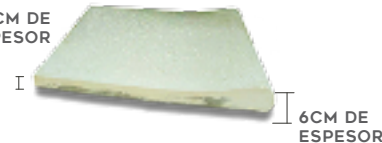

SOLARIUM: **DOLAR \$38**

50 X 50 X 3 CM

BORDE BALLENA: **DOLAR \$47**

3 CM DE
ESPESOR

50 X 50 X 3 CM

DECK TRAVERTINO: **DOLAR \$38**

50 X 50 X 3 CM

BORDE L: **DOLAR \$54**

50 X 50 X 3 CM

ESQUINERO: **DOLAR \$62**

50 X 50 X 3 CM

ARCO ROMANO 3 MTS:
DOLAR \$34

4 CM DE ESPESOR

6 CM DE ESPESOR

3,5 CM DE ESPESOR

50 X 30 X 22,5 CM