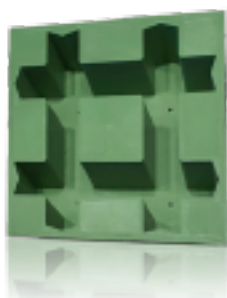

5 LISTONES + TOSETOS
7,5 X 40 X 2 CM

GUARDA ARLEQUÍN: **DOLAR \$23**

40 X 40 X 2 CM

GUARDA: **DOLAR \$23**

2 PIEZAS DE
20 X 40 X 2 CM

ZÓCALO SAN LUÍS: **DOLAR \$23**

5 PIEZAS DE
7,5 X 40 X 2 CM

ZÓCALO 10 X 40: **DOLAR \$23**

4 PIEZAS DE
10 X 40 X 2 CM

ZÓCALO ADOQUÍN: **DOLAR \$23**

4 PIEZAS DE
10 X 40 X 2 CM

ADOQUÍN RECTANGULAR: **DOLAR \$12**

2 PIEZAS
20 X 10 X 6 CM

ADOQUÍN INTERTRABADO UNI: **DOLAR \$12**

2 PIEZAS
20 X 10 X 8 CM

GRILLA PARA CESPED: **DOLAR \$12**

30 X 30 X 8 CM

ADOQUÍN OMEGA: **DOLAR \$12**

5 PIEZAS DE
7,5 X 40 X 8 CM

ALFOMBRA PARA CERCO ROCKA USD 400,00 + iva

185 X 40 X 3.5 CM

ALFOMBRA PARA CERCO SÍMIL BLOQUE USD 400,00 + iva