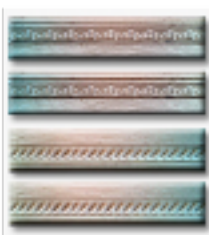

5 LISTONES + TOSETOS
7,5 X 40 X 2 CM

GUARDA ARLEQUÍN: **DOLAR \$23**

40 X 40 X 2 CM

GUARDA: **DOLAR \$23**

2 PIEZAS DE
20 X 40 X 2 CM

ZÓCALO SAN LUÍS: **DOLAR \$23**

5 PIEZAS DE
7,5 X 40 X 2 CM

ZÓCALO 10 X 40: **DOLAR \$23**

4 PIEZAS DE
10 X 40 X 2 CM

ZÓCALO ADOQUÍN: **DOLAR \$23**

4 PIEZAS DE
10 X 40 X 2 CM

ADOQUÍN RECTANGULAR: **DOLAR \$12**

2 PIEZAS
20 X 10 X 6 CM

ADOQUÍN INTERTRABADO UNI: **DOLAR \$12**

2 PIEZAS
20 X 10 X 8 CM