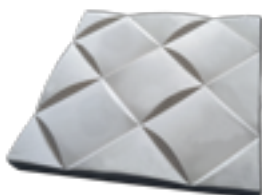

30 X 50 X 2 CM

MADERA MAYA: **DOLAR \$61**

30 X 50 X 2 CM

PIEDRA CHINA: **DOLAR \$28**

40 X 40 X 2 CM

TRAVERTINO 3D: **DOLAR \$45**

30 X 30 X 2 CM

PANAL DE ABEJA: **DOLAR \$45**

30 X 30 X 2 CM

PRISMA: **DOLAR \$45**

30 X 30 X 2 CM

DUNA: **DOLAR \$45**

30 X 30 X 2 CM

ROBLOX: **DOLAR \$45**

30 X 30 X 2 CM

BALÓN: **DOLAR \$45**

30 X 30 X 2 CM

MADERA PETRIFICADA: **DOLAR \$34**

4 PIEZAS DE
12,5 X 50 X 3 CM

MADERA TARUGADA: **DOLAR \$34**

4 PIEZAS DE
12,5 X 50 X 3 CM

DURMIENTE PINEA (ALFOMBRA):
DOLAR \$100

DURMIENTE LAPACHO (ALFOMBRA):
DOLAR \$100