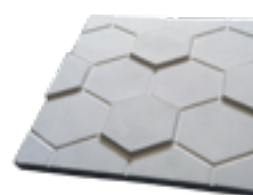

PRISMA: **\$36.100,00** +IVA

30 X 30 X 2 CM

DUNA: **\$36.100,00** +IVA

30 X 30 X 2 CM

ROBLOX: **\$36.100,00** +IVA

30 X 30 X 2 CM

BALÓN: **\$36.100,00** +IVA

30 X 30 X 2 CM