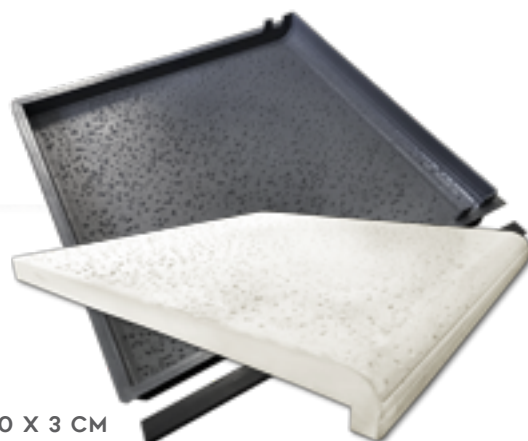

3 CM DE  
ESPESOR

50 X 50 X 3 CM

DECK TRAVERTINO: **\$30.400,00** +IVA

50 X 50 X 3 CM

BORDE L: **\$41.300,00** +IVA

50 X 50 X 3 CM

ESQUINERO: **\$62.000,00** +IVA

50 X 50 X 3 CM