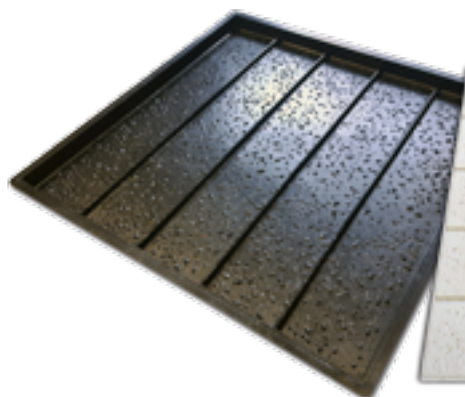

100 X 20 X 4,5 CM

ALFOMBRA DURMIENTE PINEA:  
**\$34.000,00** +IVA

100 X 20 X 4,5 CM

ALFOMBRA DURMIENTE LAPACHO:  
**\$34.000,00** +IVA

100 X 20 X 4,5 CM

SOLARIUM: **\$27.900,00** +IVA

50 X 50 X 3 CM

BORDE BALLENA: **\$36.400,00** +IVA

3 CM DE  
ESPESOR

50 X 50 X 3 CM

DECK TRAVERTINO: **\$30.400,00** +IVA

50 X 50 X 3 CM

BORDE L: **\$41.300,00** +IVA

50 X 50 X 3 CM

ESQUINERO: **\$62.000,00** +IVA

50 X 50 X 3 CM